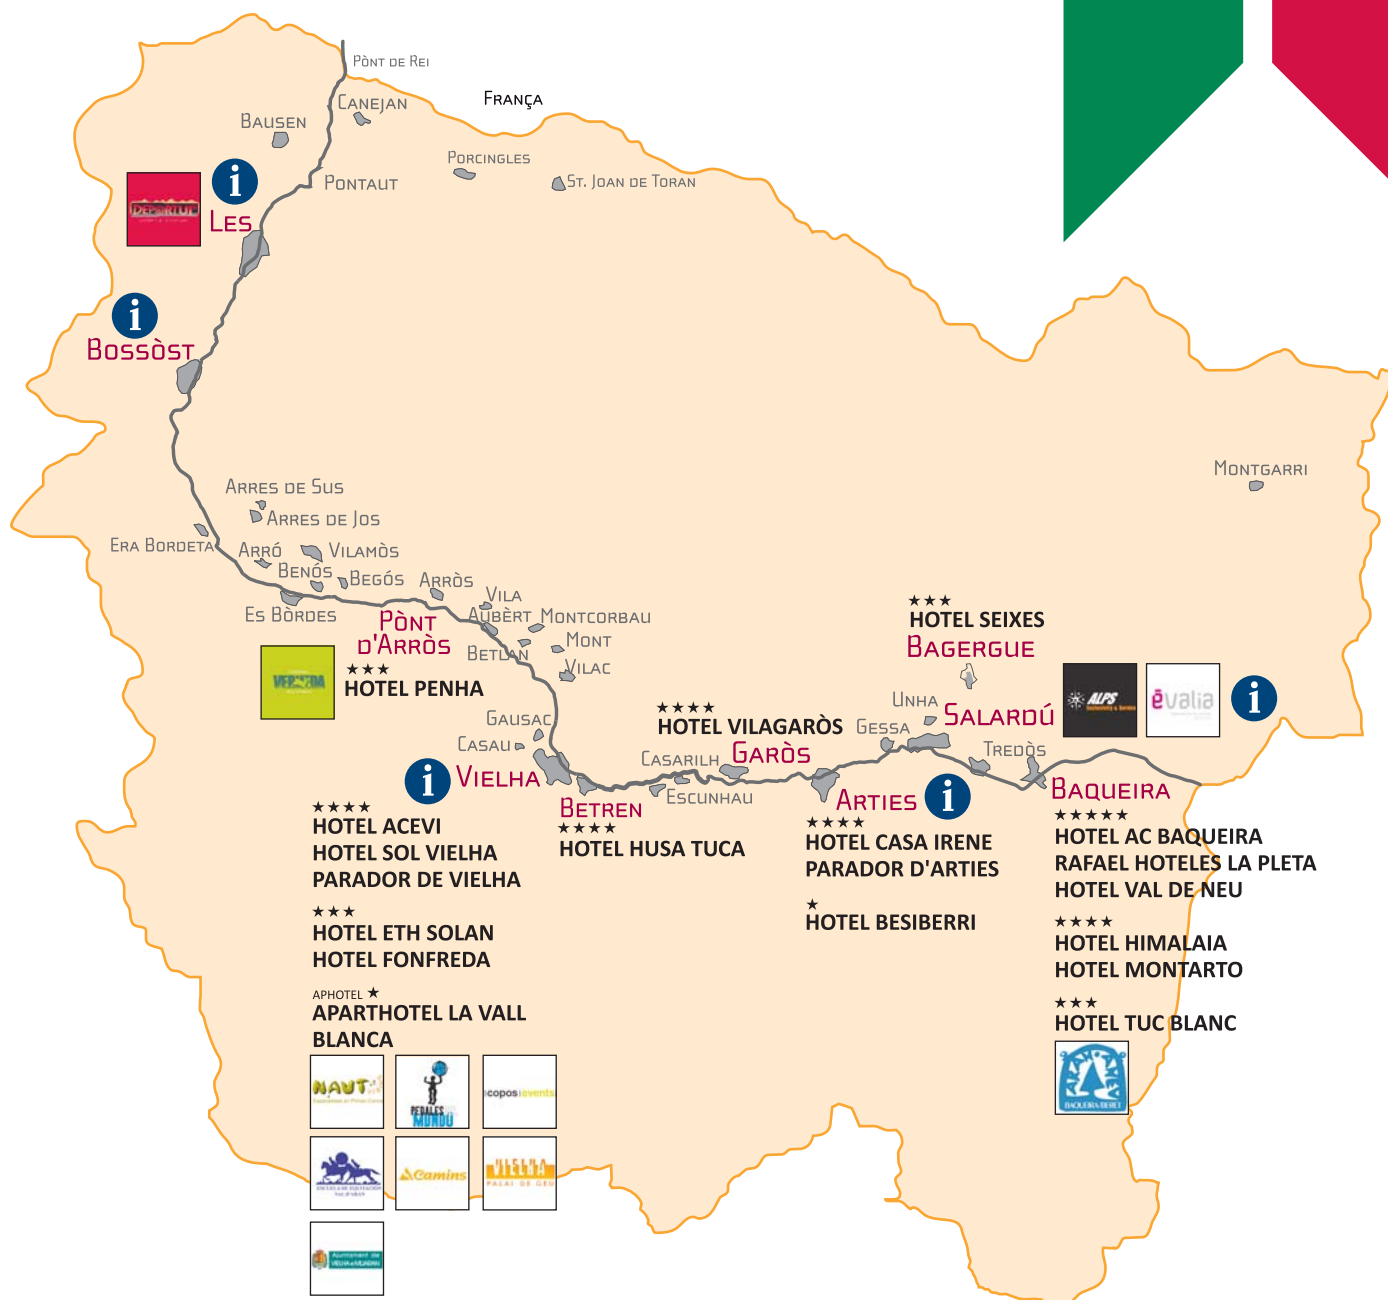

DADES TÈCNIQUES:

Habitants: 10.295

Capital: Vielha 90m.

Superfície: 633, 6 Kms.

Llengües oficials: aranès, català i castellà

Distància als aeroports més propers: Barcelona: 310 Km,

Lleida – Pirineus: 145 Km – Toulouse: 165 Km

Altura màxima: Besiberri Norte: 3014 m.