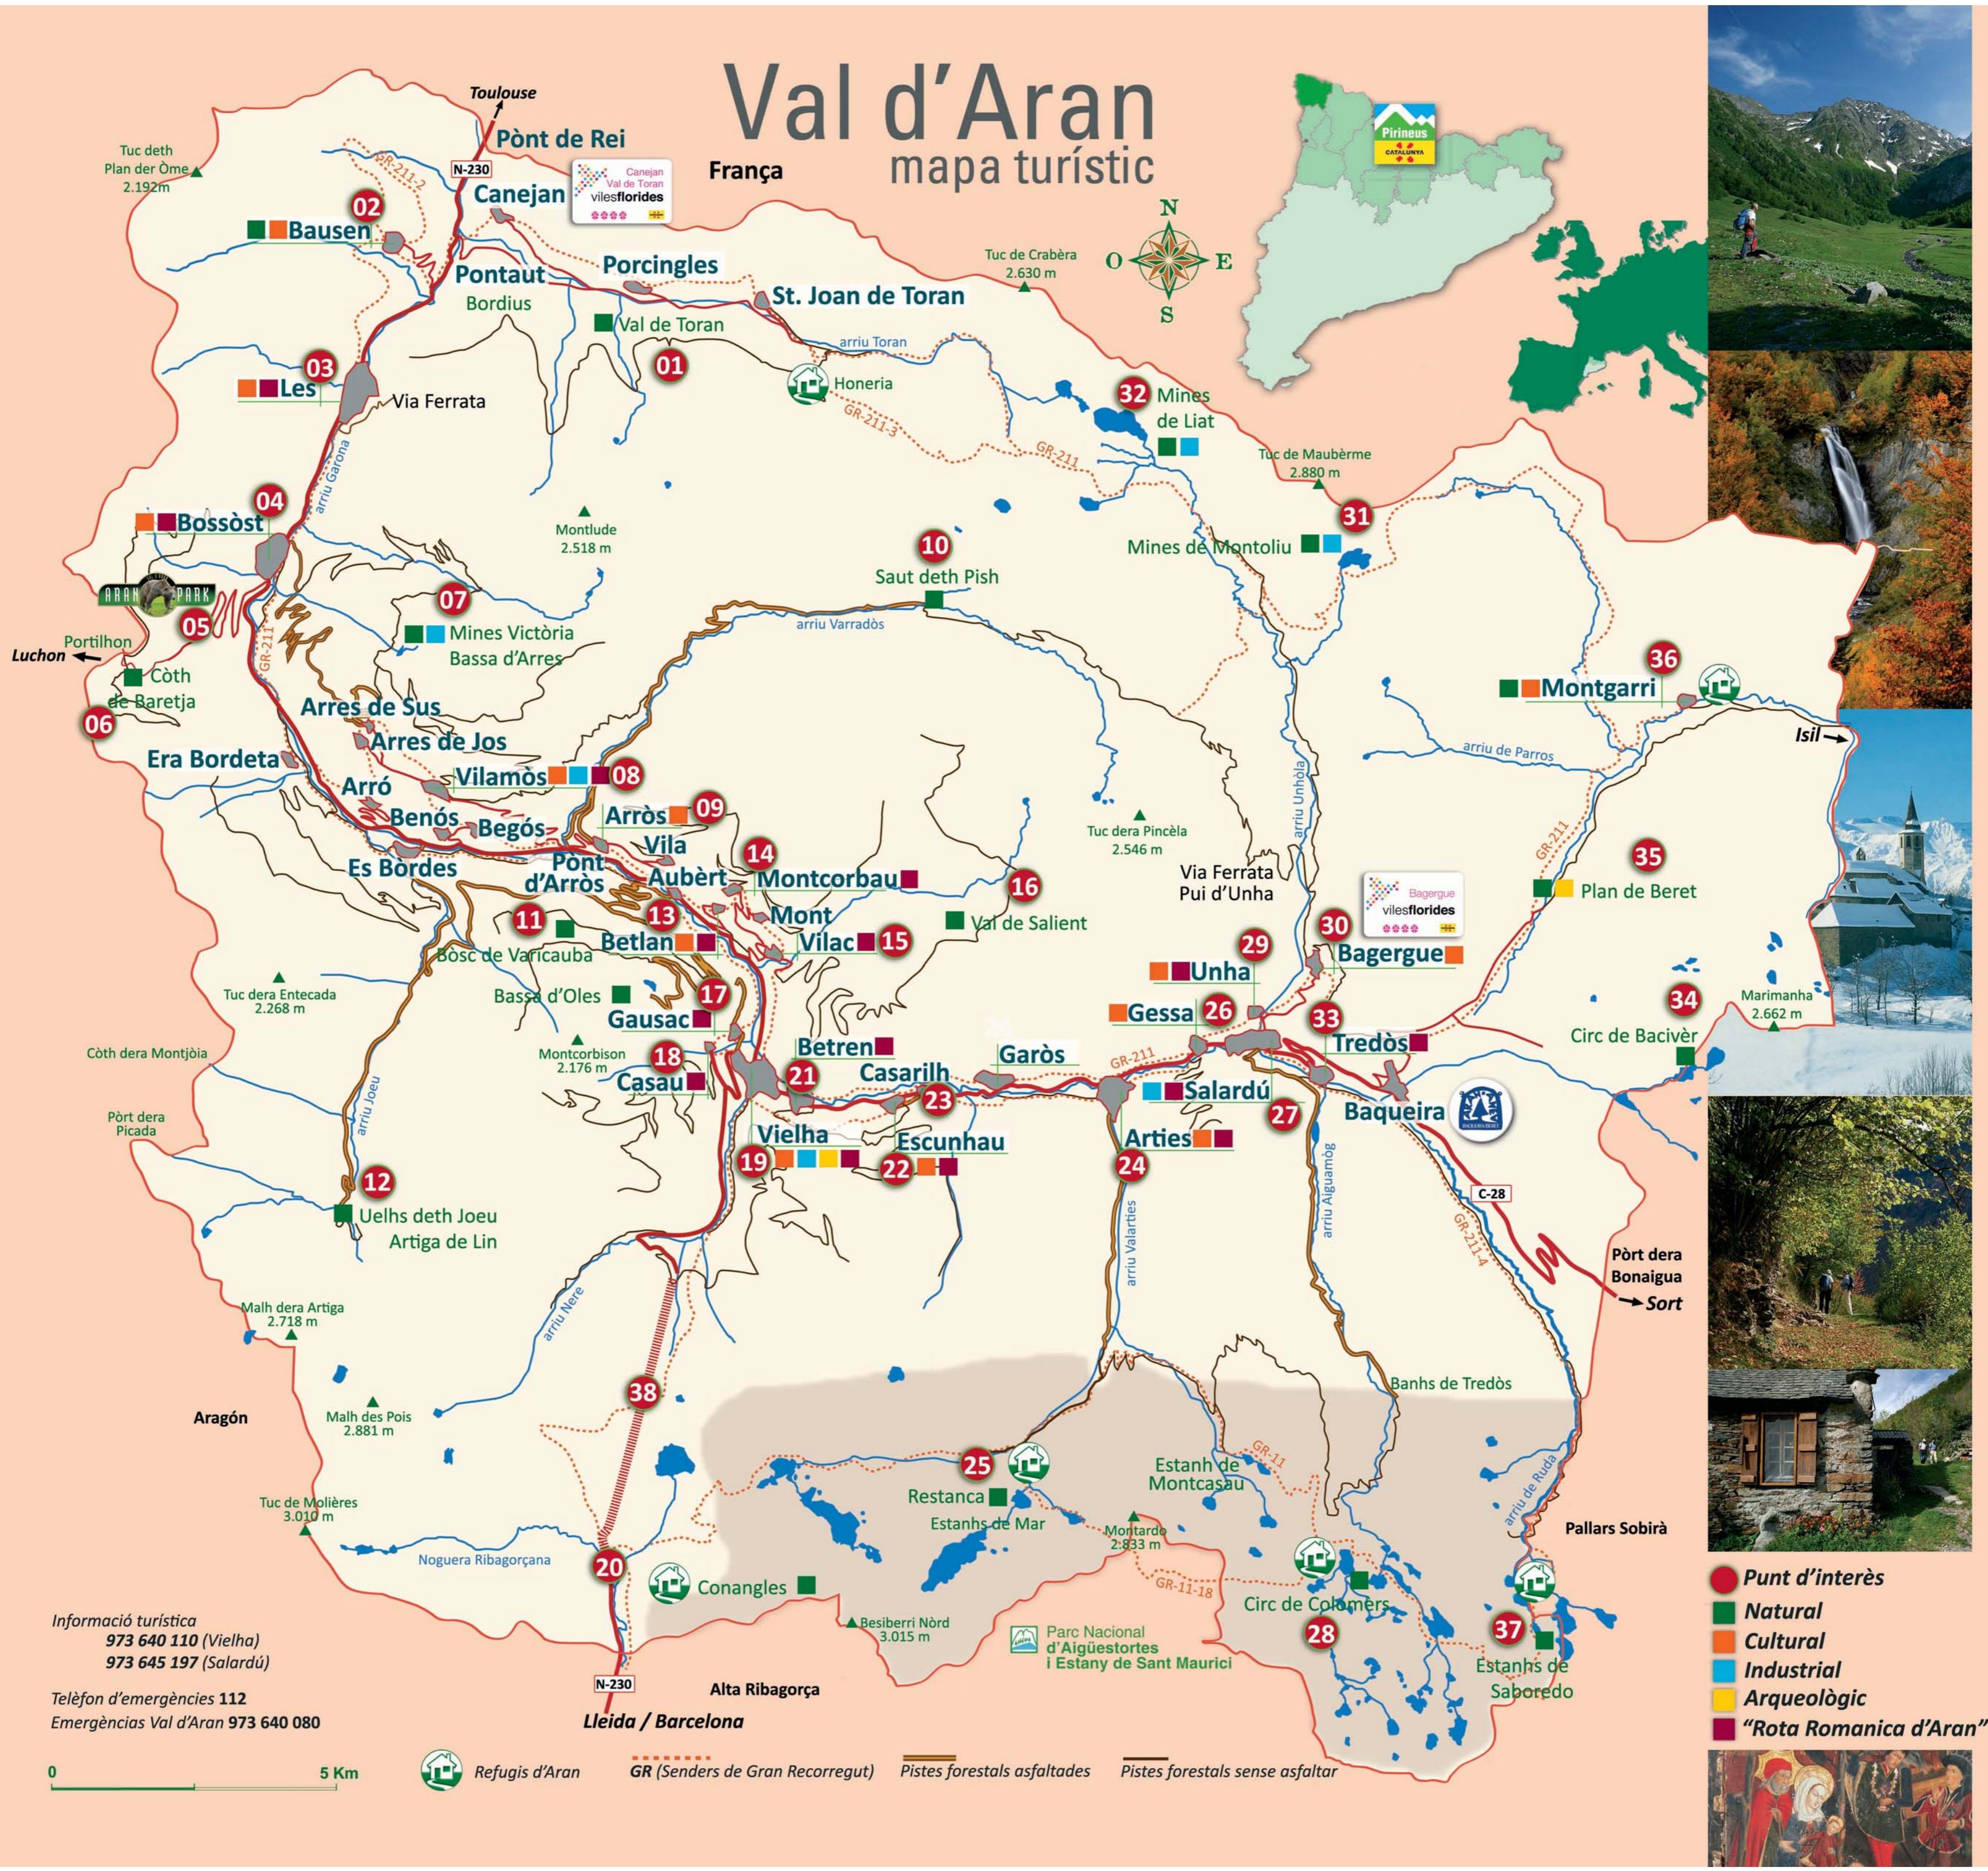

Val d'Aran

mapa turístic

- Punt d'interès
- Natural
- Cultural
- Industrial
- Arqueològic
- "Rota Romanica d'Aran"

Informació turística
973 640 110 (Vielha)
973 645 197 (Salardú)

Telèfon d'emergències 112
Emergències Val d'Aran 973 640 080

0 5 Km

Refugis d'Aran

GR (Senders de Gran Recorregut)

Pistes forestals asfaltades

Pistes forestals sense asfaltar