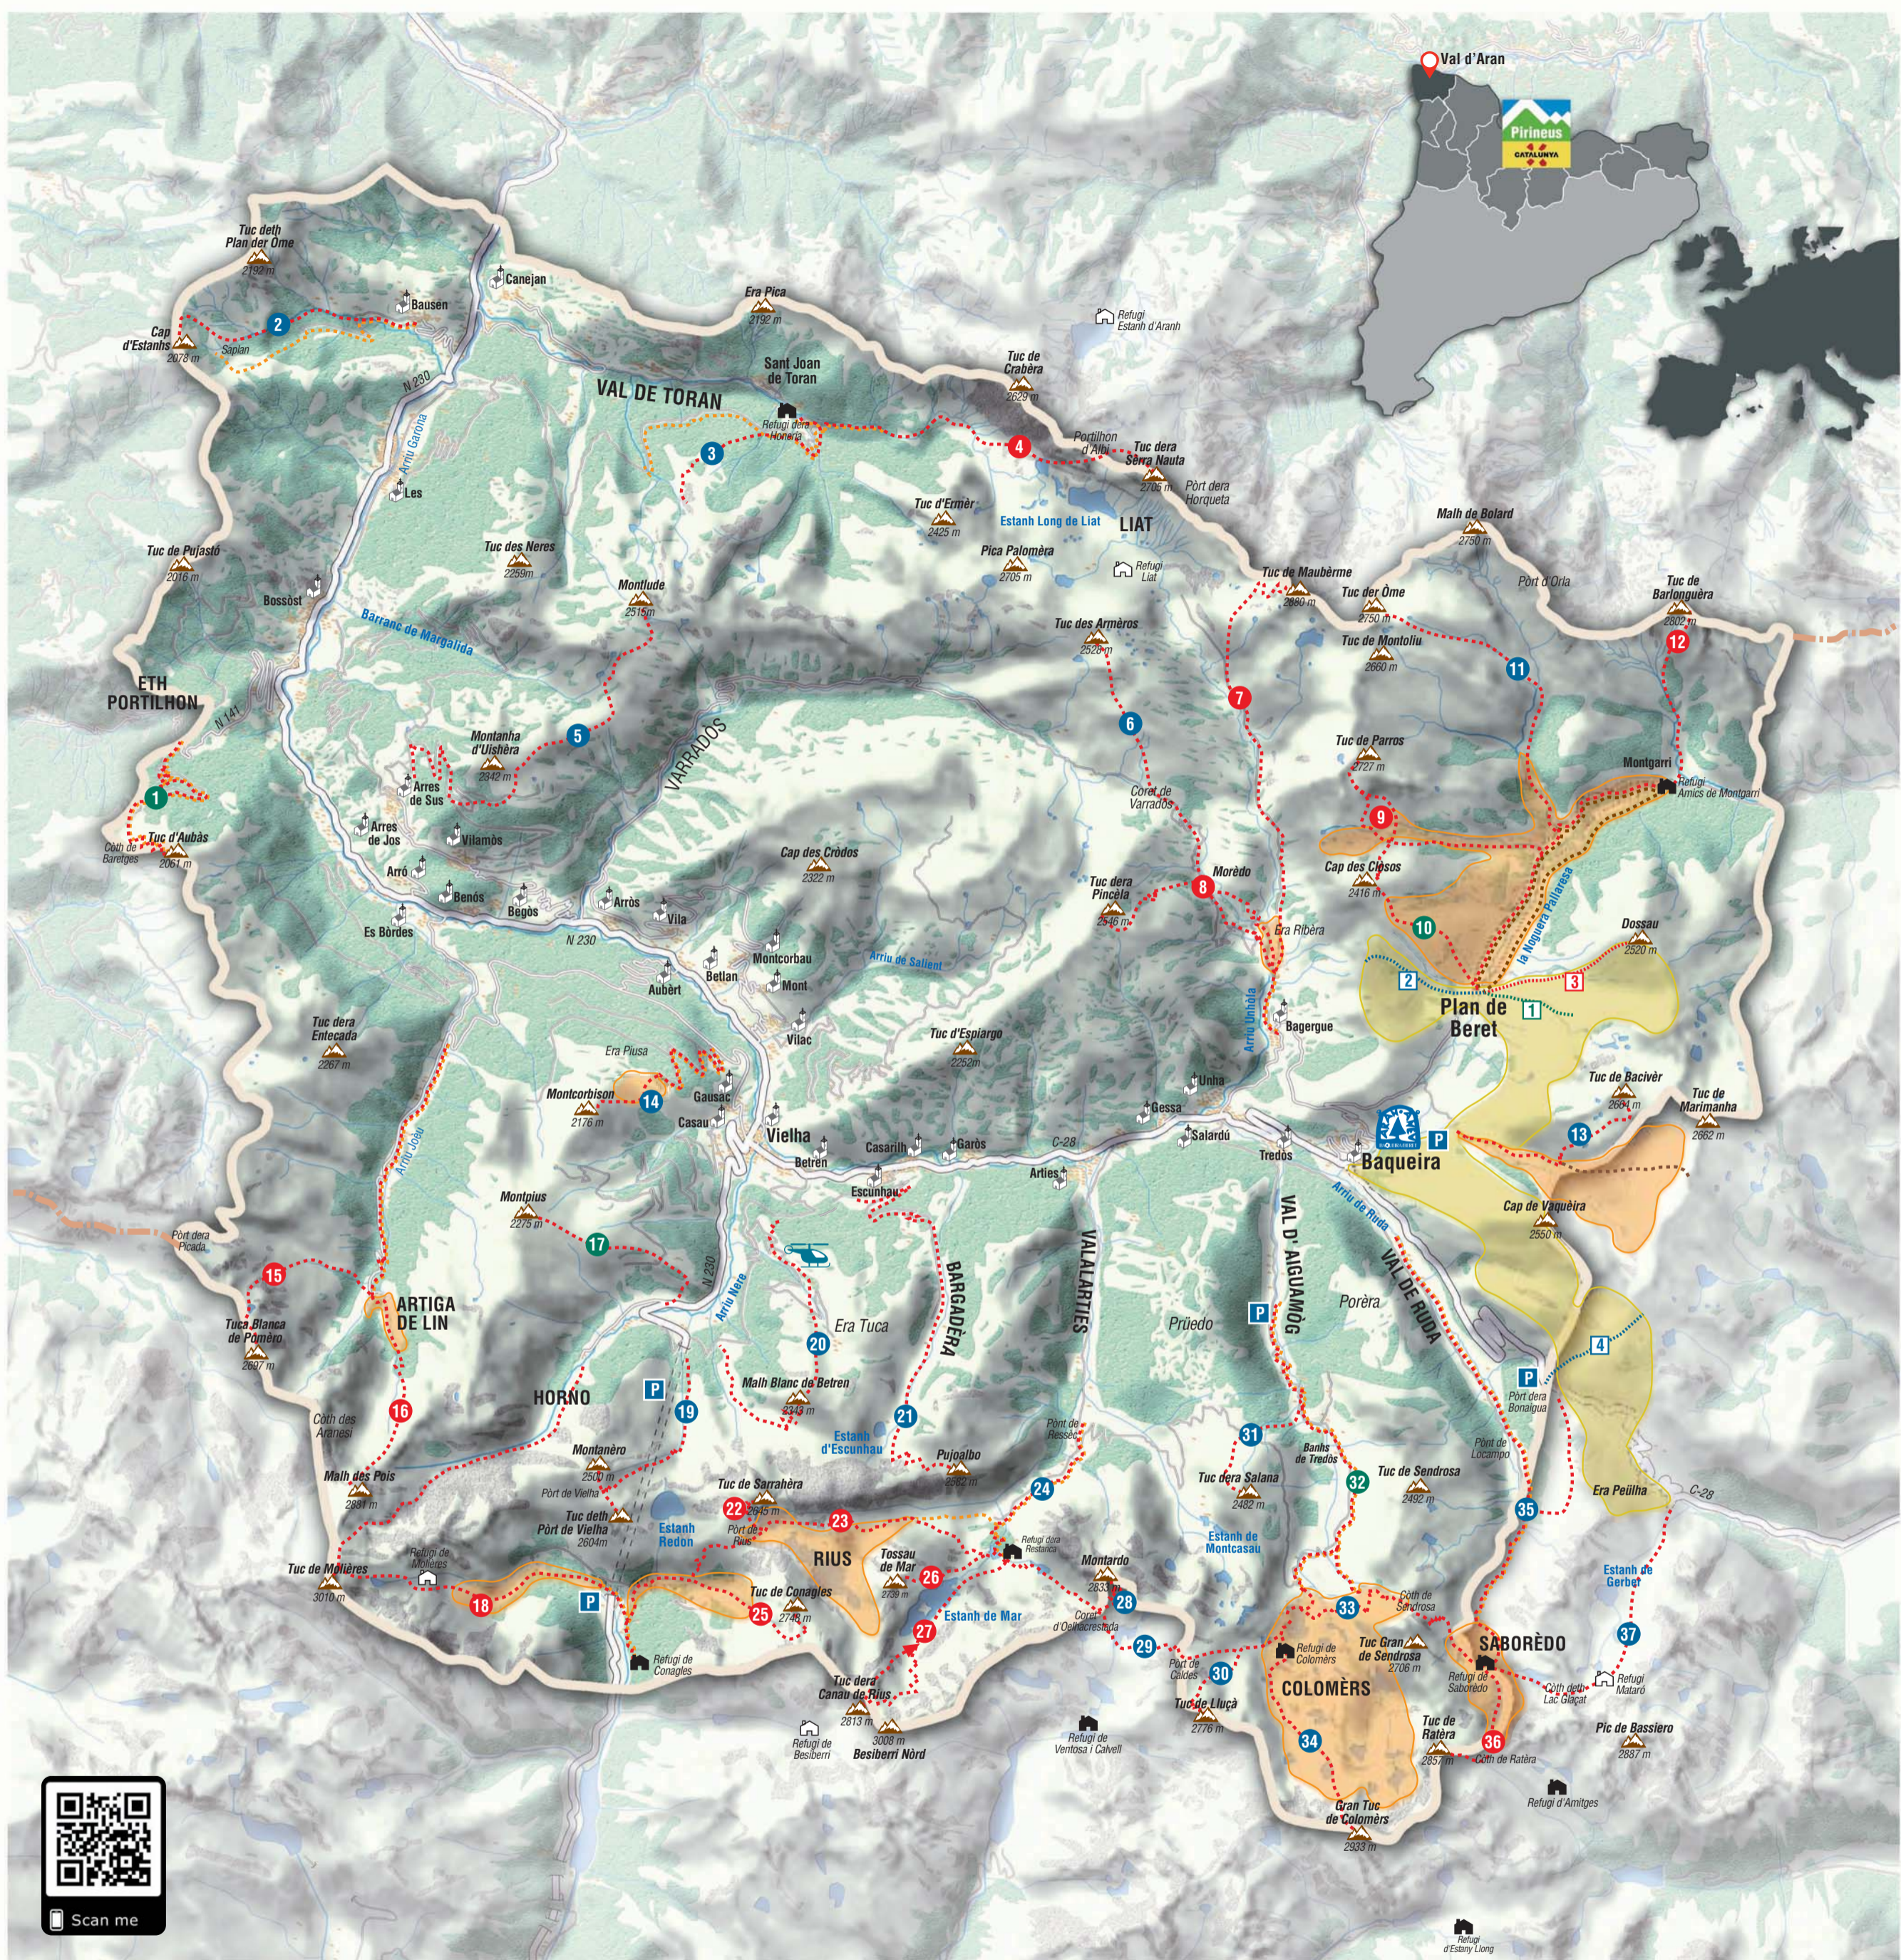

Esquí de muntanya/Esquí de muntanya / Raquetes de neu/Raquetas de nieve / Raquettes de neige/Ski touring / Raquettes de neige/Snow shoes

Mushing

AREA BAQUEIRA BERET
Domini esquiable / Dominio esquiable / Domaine skiable / Skiable area

Circuits esquí de muntanya / Circuitos esquí de muntanya / Circuits ski de randonnée / Ski touring circuits

1 Molins	2.400	+400	⊖	⊕
2 Barlongueta	3.000	m	⊖	⊕
3 Ticolet de Dossau (cronoesquí)	2.700	+530	⊖	⊕
4 Muntanyó	2.600	m	⊖	⊕

⊖ Llargada / Longitud / Longueur / Length
⊕ Desnivell / Desnivel / Dénivelé / Vertical drop

Predicció d'allaus a l'Aran / Predicción de aludes en Aran / Prévion d'avalanches en Aran / Avalanche forecasting in Aran

CENTRE DE LAUEGI D'ARAN
www.lauegi.conselharan.org

ASSOCIACION ARANESA DE GUIDES DE MONTANHA - AGVA-
agva@aranguides.com / www.aranguides.com

- Refugi guardat / refugio con guarda / refuge surveillé / refuge guarded
- Refugi lliure / refugio libre / refuge ouvert / free refuge
- Heliport